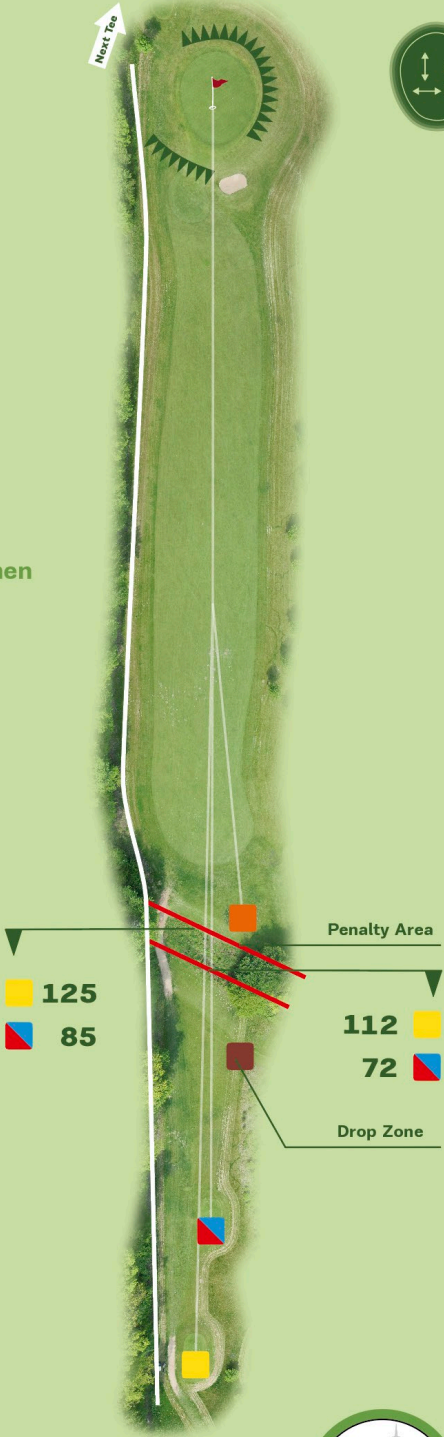

**B
A
H
N**

14

PAR 4

HCP 6

↑ 22
← 19

**Herren
350**

**Herren/Damen
311**

**Damen
220**

125

85

Penalty Area

112

72

Drop Zone

REGENER

www.regener-service.de